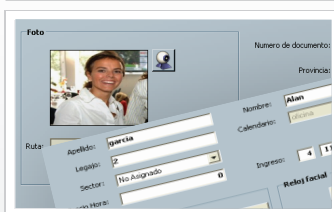

Control de accesos

MA300

- Lector de huella digital con sensor duradero y de alta precisión óptica.
- Soporta hasta 1.500 huellas, 10.000 tarjetas y 100.000 registros.
- Lee huellas digitales y / o tarjetas.
- Puertos de comunicación Ethernet y USB.
- Comunicación Wiegand de entrada / salida.
- Plataforma de hardware ZEM710.
- Sensor óptico ZK.
- Algoritmo de huella v10.0 y v9.0.
- Salida de relevador NO y NC.
- Indicaciones audio-visuales para la aceptación o rechazo de las huellas digitales.

CONTROL LENOX ADVANCE

Centralización de todos los datos del empleado.

Reporte de fichadas y horas		Normal	Tot.
Fichadas	Observaciones		
ausencia		00:00	00:00
		08:55	
	transporte	16:00	

Control de Fichadas, Horas, Ausencias, Tardes, Anomalías, Vacaciones, Licencias.