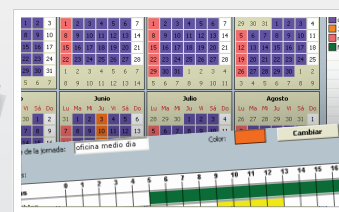

Calendarios y jornadas para cualquier tipo de horario.